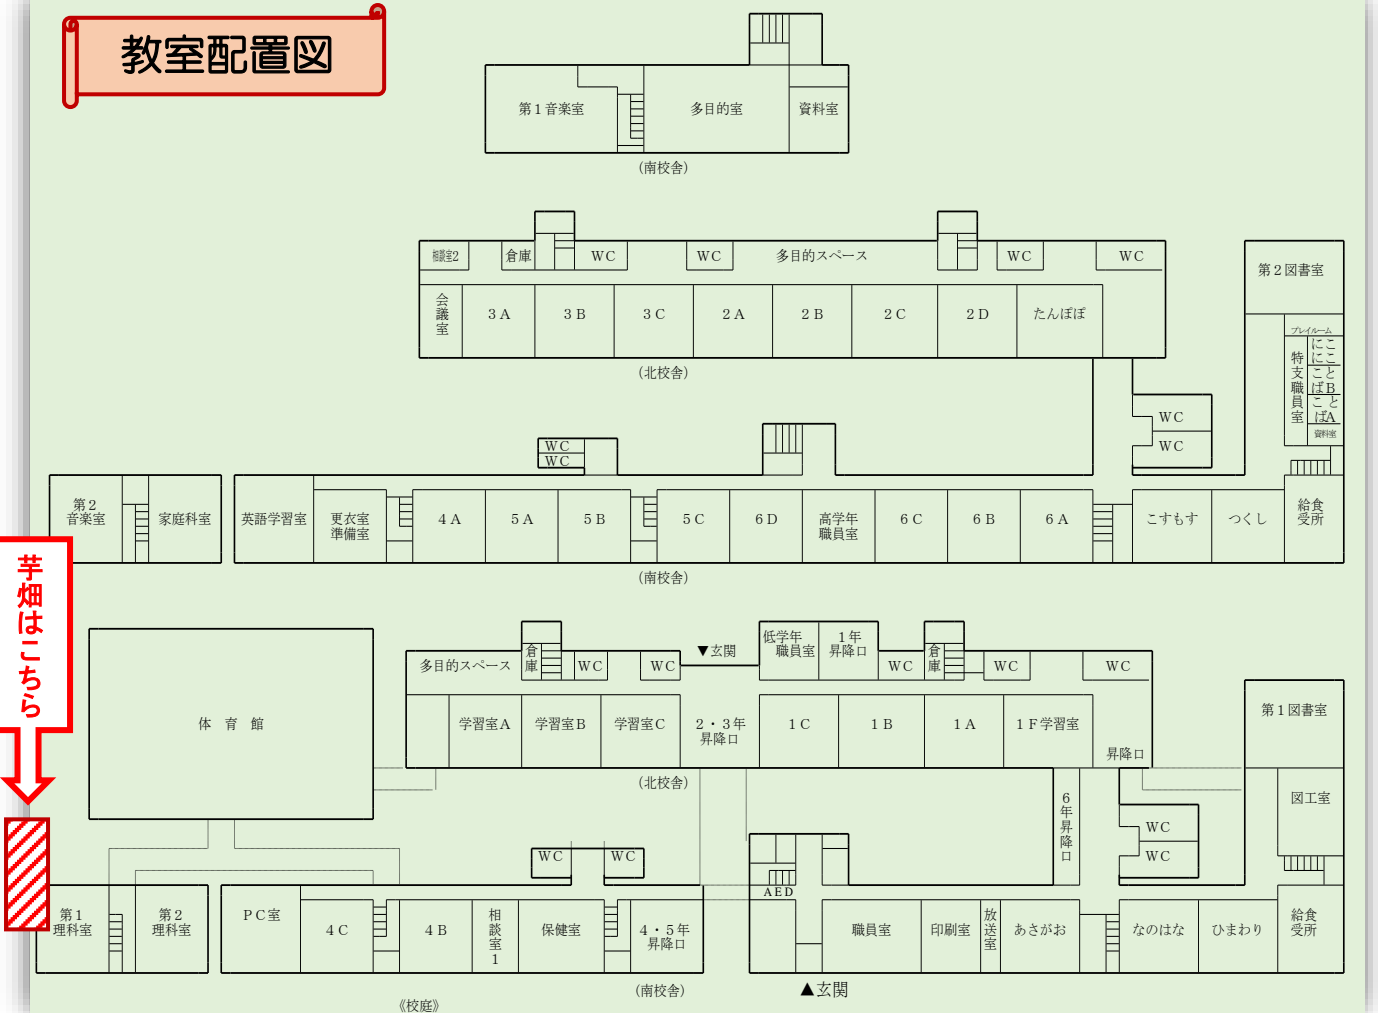

## 学校公開日、子どもたちとともにお待ちしています

11月21日(月)、22日(火)、24日(木)の学校公開日の授業についてお知らせします。各家庭1名の参観ではありますが、お時間に都合をつけていただき、ぜひ来校して、子どもたちの学習等の様子をご覧ください。なお、駐車場は、旭文化の杜公園第2駐車場をお借りしています。学校周辺の路上及び近隣の施設・事業所への駐車は、ご遠慮ください。

## 教室配置図

芋畑はこちら

- 【留意事項】
- 2校時は9時30分から、3校時は10時30分から始まります。
  - 来校前に検温をお願いします。体調の悪い方は、来校をお控えください。
  - 来校時には、マスク着用のご協力をお願いします。
  - 上履きを各自ご持参ください。
  - 参観は、廊下からお願いします。スマートフォン等での撮影は、ご遠慮ください。
  - 3日間2時間に分けて、地区別の参観をお願いしています。参観者が分散されるため、運動会時のような対応はしておりません。ご了承ください。